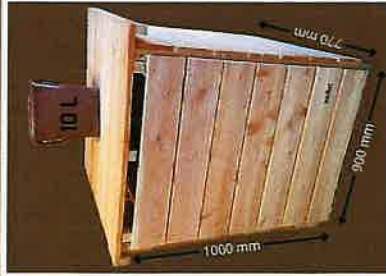

IL EST TEMPS DE FAIRE VOTRE COMPOST !

PRENEZ RENDEZ-VOUS

Caractéristiques du composteur :

Poids : 50 kg

Litrage : 600 L

Fabriqué à : Blâmont 54450

Fabriqué par : STV ECO

Matière : bois Douglas

Prix : 50 €

Prévoyez de pouvoir abaisser vos sièges arrières et ne rien avoir sur ces sièges (siège enfants, cartons, ...)

Dans votre voiture il sera conditionné avec ces mesures :

Réservations ?
developpement-durable@cc-madetmoselle.fr